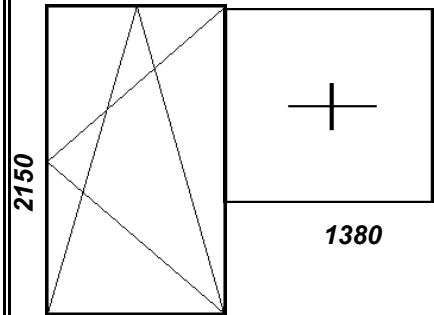

23%

1400

1300

Cm-m	Open-Teck		Aluplast	Open Teck	Aluplast	
	Siegenia	Vorne	Ideal 4000	Elite	Siegenia	VORNE
4-16-4	3092	2909			3268	3082
4-10-4-10-4	3402	3213	3780	3512	3646	3453

1400

2040

Cm-m	Open-Teck		Aluplast	Open Teck	Aluplast	
	Siegenia	Vorne	Ideal 4000	Elite	Siegenia	VORNE
4-16-4	4278	4089			4527	4336
4-10-4-10-4	4798	4601	5323	4952	5154	4951

без м/с

2150

650

1380

1400

Cm-m	Open-Teck		Aluplast	Open Teck	Aluplast	
	Siegenia	Vorne	Ideal 4000	Elite	Siegenia	VORNE
4-16-4	4914	4637			5146	4867
4-10-4-10-4	5515	5227	6044	5674	5840	5548

без м/д